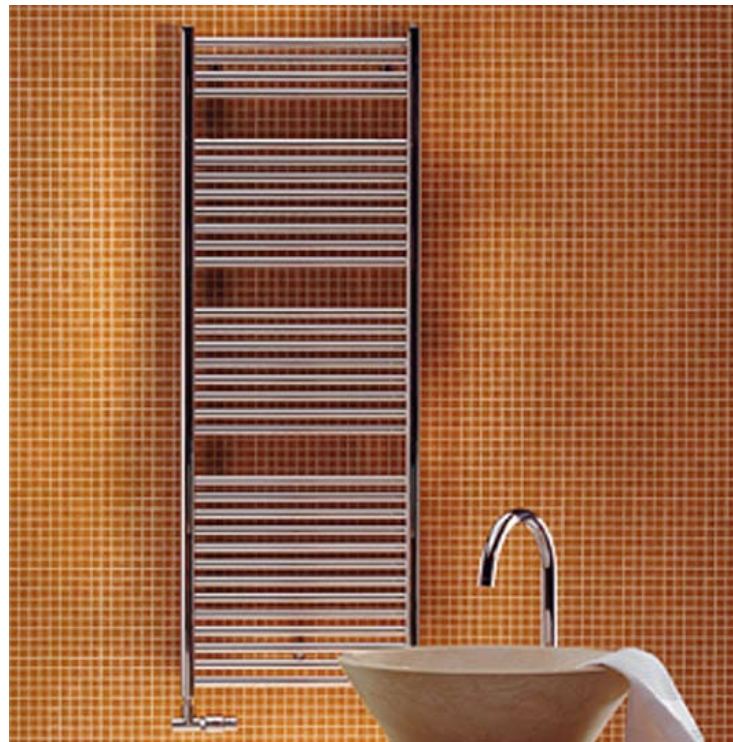

HEIZKÖRPER

Option 1:

Hersteller: Zehnder
Bezeichnung: Toga verchromt
ca. 50x142 cm

☐ bitte ankreuzen

Option 2:

Hersteller: Brugman
Bezeichnung: Verti M Piano, weiß
ca. 40x160 cm

☐ bitte ankreuzen