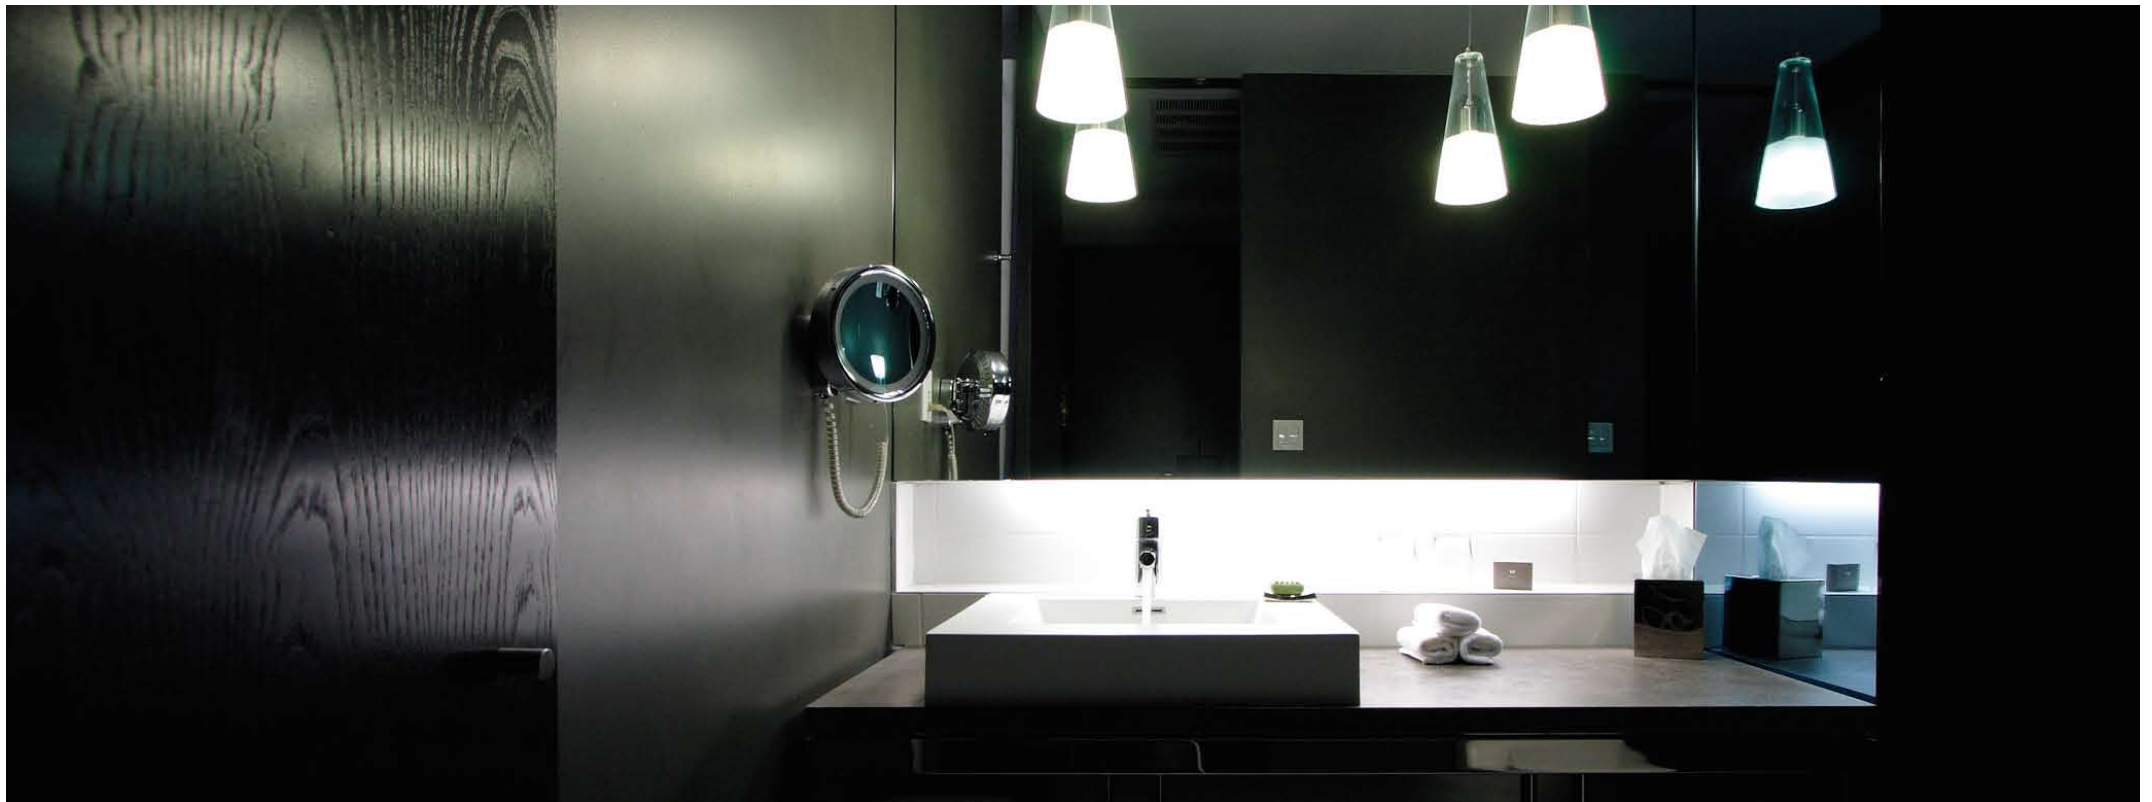

TÜRDRÜCKER

Hersteller: FSB
Bezeichnung: 1144
Edelstahl matt

FENSTERDRÜCKER

Hersteller: FSB
Bezeichnung: 3444
Edelstahl matt

LICHTSCHALTER

Option 1

Hersteller: Busch-Jaeger
Bezeichnung: solo - davos
studioweiß / chrom matt